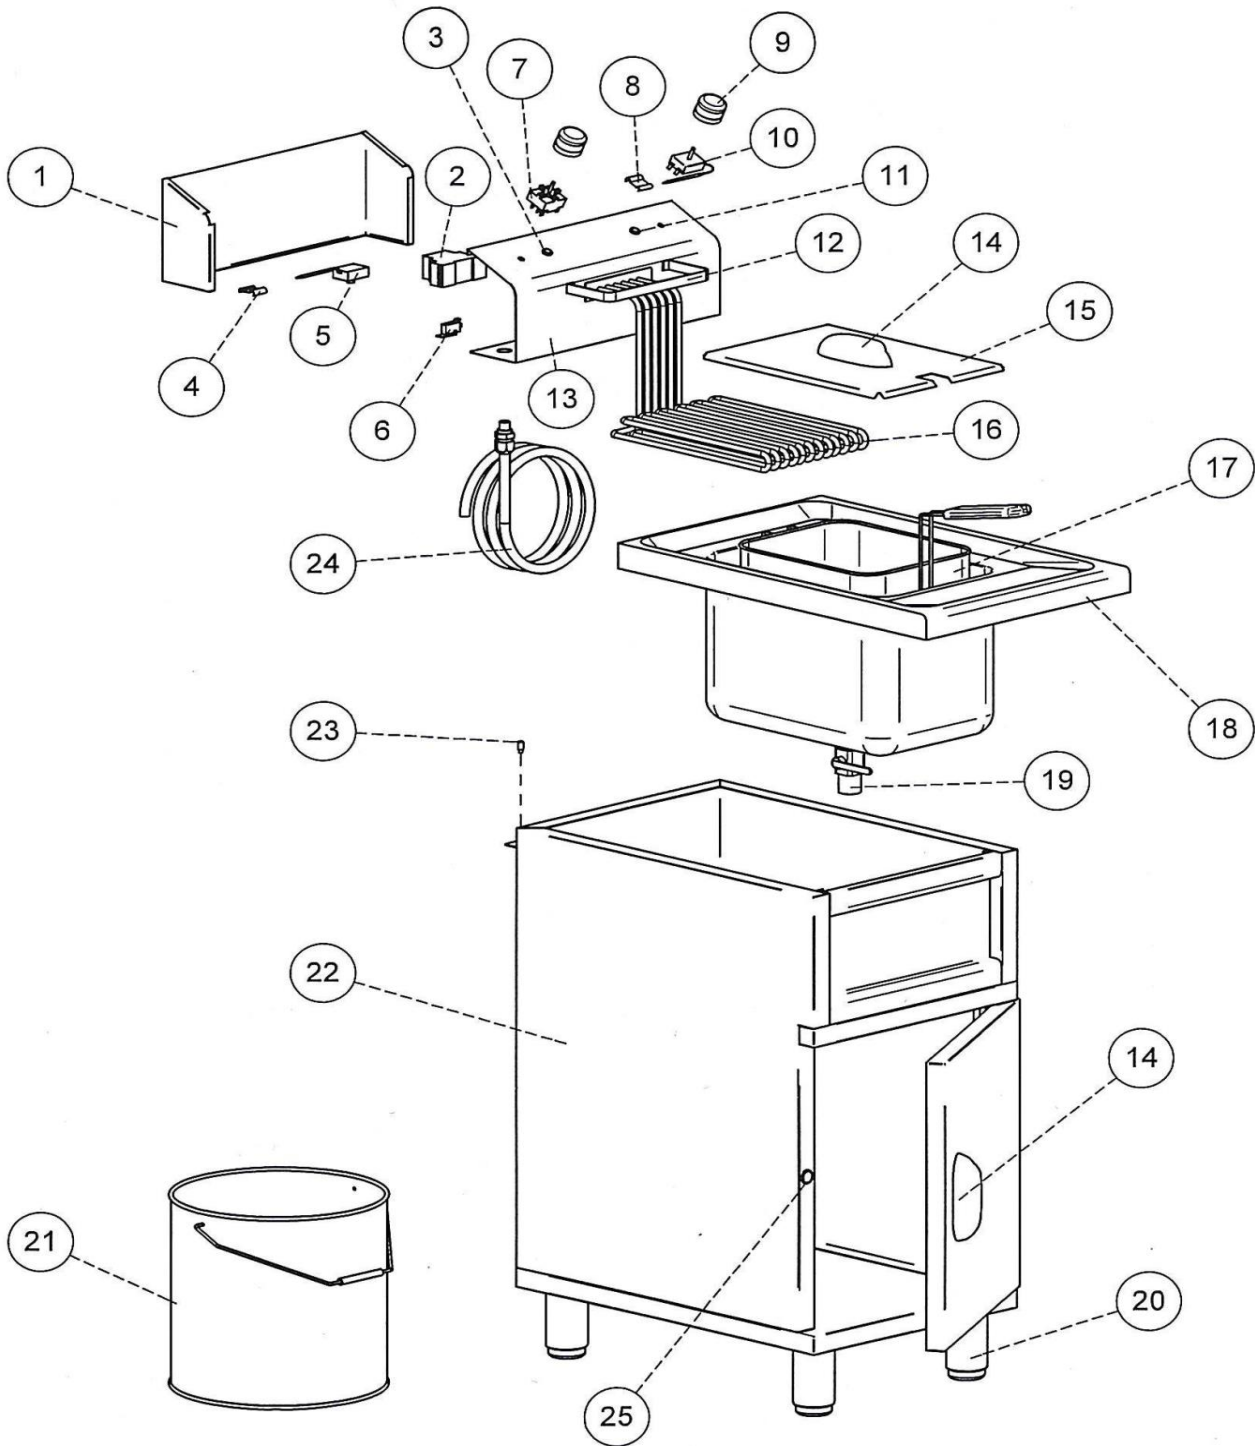

SPARE PART LIST / ESPLOSO FC12M - 120M

SPARE PART LIST / ESPLOSO FC12M - 120M

REF.	CODE CODICE	DESCRIPTION	DESCRIZIONE	PRICE PREZZO
1		Covering	Copertura	
2	R00405	Contactora 25A	Contattore 25A	
3		Lamp green	Lampada verde	
4		Clip	Clip	
5	R00109	Safety thermostat (out.....)	Termostato sicurezza (out.....)	
5	R00580	Safety thermostat (in 04/2014)	Termostato sicurezza (in 04/2014)	
6	R00110	Microswitch	Microinterruttore	
7		Switch	Interruttore	
8		Clip	Clip	
9		Knob	Manopola	
10	R00041	Work thermostat	Termostato lavoro	
11		Lamp orange	Lampada arancione	
12		Bracket	Staffa	
13		Covering	Copertura	
14	R00310	Handle	Maniglia	
15	R00442	Lid	Coperchio	
16	R00140	Heating element 9000W	Resistenza 9000W	
17	R00360	Basket	Cestello	
18		Tank FC12M	Vasca FC12M	
18		Tank FC120M	Vasca FC120M	
19		Tap	Rubinetto	
20		Foot	Piede	
21		Bucket	Secchio	
22		Chassis FC12M	Carcassa FC12M	
22		Chassis FC120M	Carcassa FC120M	
23	R00599	Pivot	Perno	
24		Electric cable 5x2,5	Cavo elettrico 5x2,5	